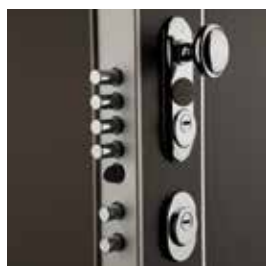

# SENTRY I

VERSATILIDAD, SEGURIDAD, COMODIDAD Y DISEÑO

La puerta Sentry aporta exclusividad a su vivienda, mejorando los valores estándar de las puertas Compact. Sentry es la solución de vanguardia y elementos innovadores para quien no quiere renunciar a los tipos de cierre mecánicos tradicionales. Su cilindro Antibumping de alta seguridad con llaves plegables Jack Key aportan funcionalidad y comodidad a la seguridad.

## SENTRY DOBLE

LOS VALORES DE LA SENTRY I CON CERRADURA DE DOBLE CILINDRO

Las mismas prestaciones que la Sentry I pero incorporando una cerradura de servicio que bloquea la principal mediante un amaestramiento, evitando el acceso a la vivienda con el segundo juego de llaves.